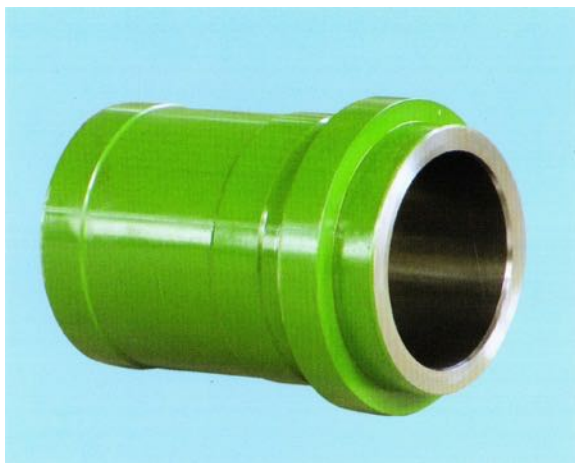

Поставим все ЗИП для бурового насоса, Вотсо F, 3NB серия, RS 3NBF серия, и основные F серия насос из Китая.